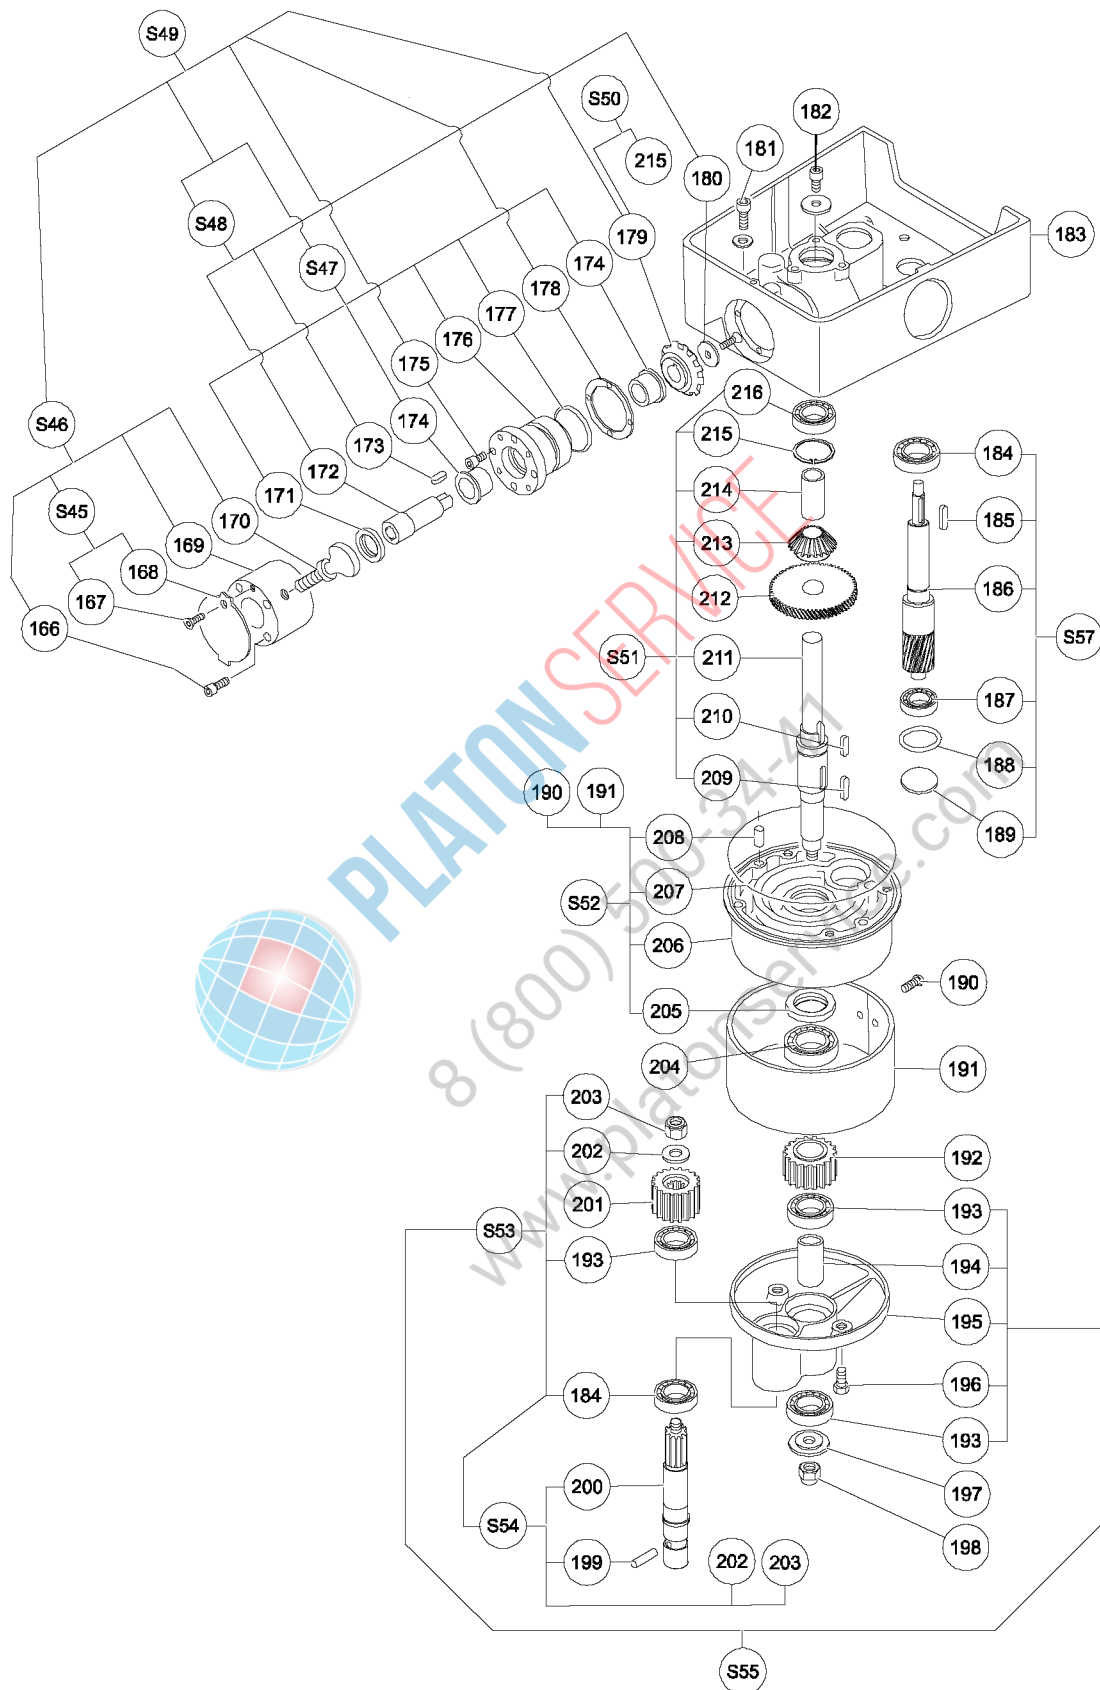

Vue éclatée structure/ Exploded view - Structure

Vue éclatée Monte et baisse / Exploded view Raising and lowering of bowl

Vue éclatée variateur / Exploded view - variator

Vue éclatée mécanisme / Exploded view - Mechanism

ELECTRIQUE 115V

ELECTRIQUE 230V

Vue éclatée mécanisme / Exploded view - Mechanism _____

BM2030-21 11/99

Vue éclatée variateur / Exploded view - variator _____

Vue éclatée structure/ Exploded view - Structure