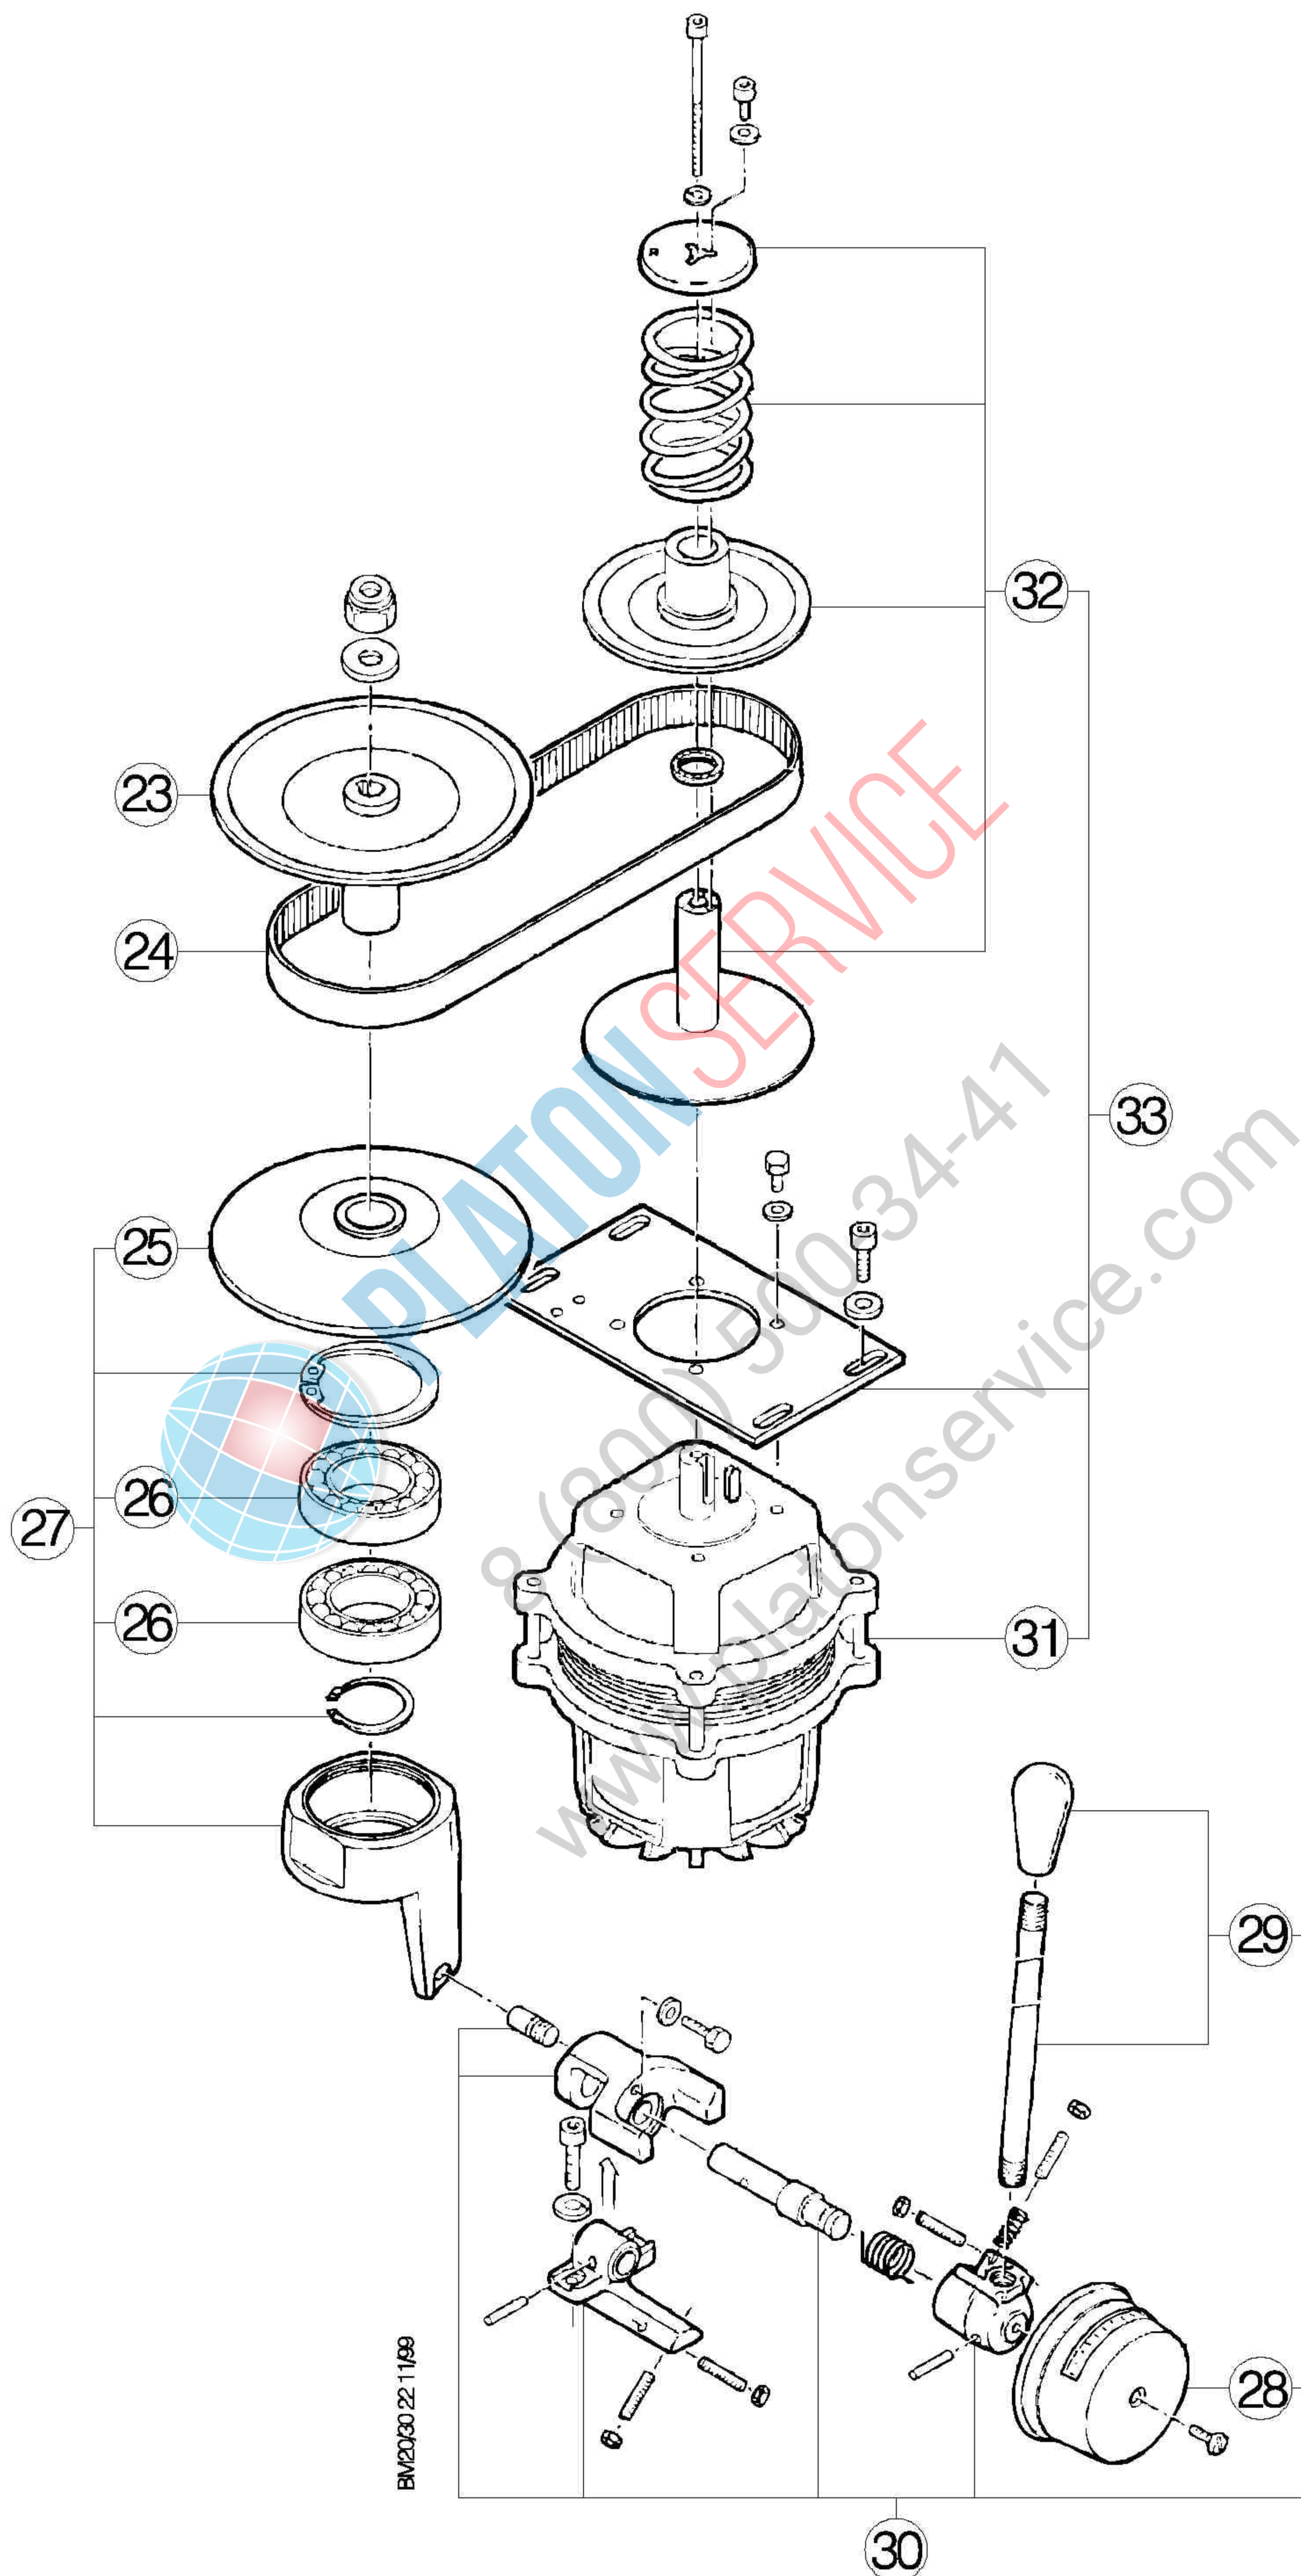

Vue éclatée structure/ Exploded view - Structure

Vue éclatée Monte et baisse / Exploded view Raising and lowering of bowl

Vue éclatée variateur / Exploded view - variator

Vue éclatée mécanisme / Exploded view - Mechanism

ELECTRIQUE 115V

ELECTRIQUE 230V

Vue éclatée mécanisme / Exploded view - Mechanism _____

BM2030-21 11/99

Vue éclatée variateur / Exploded view - variator _____

Vue éclatée structure/ Exploded view - Structure