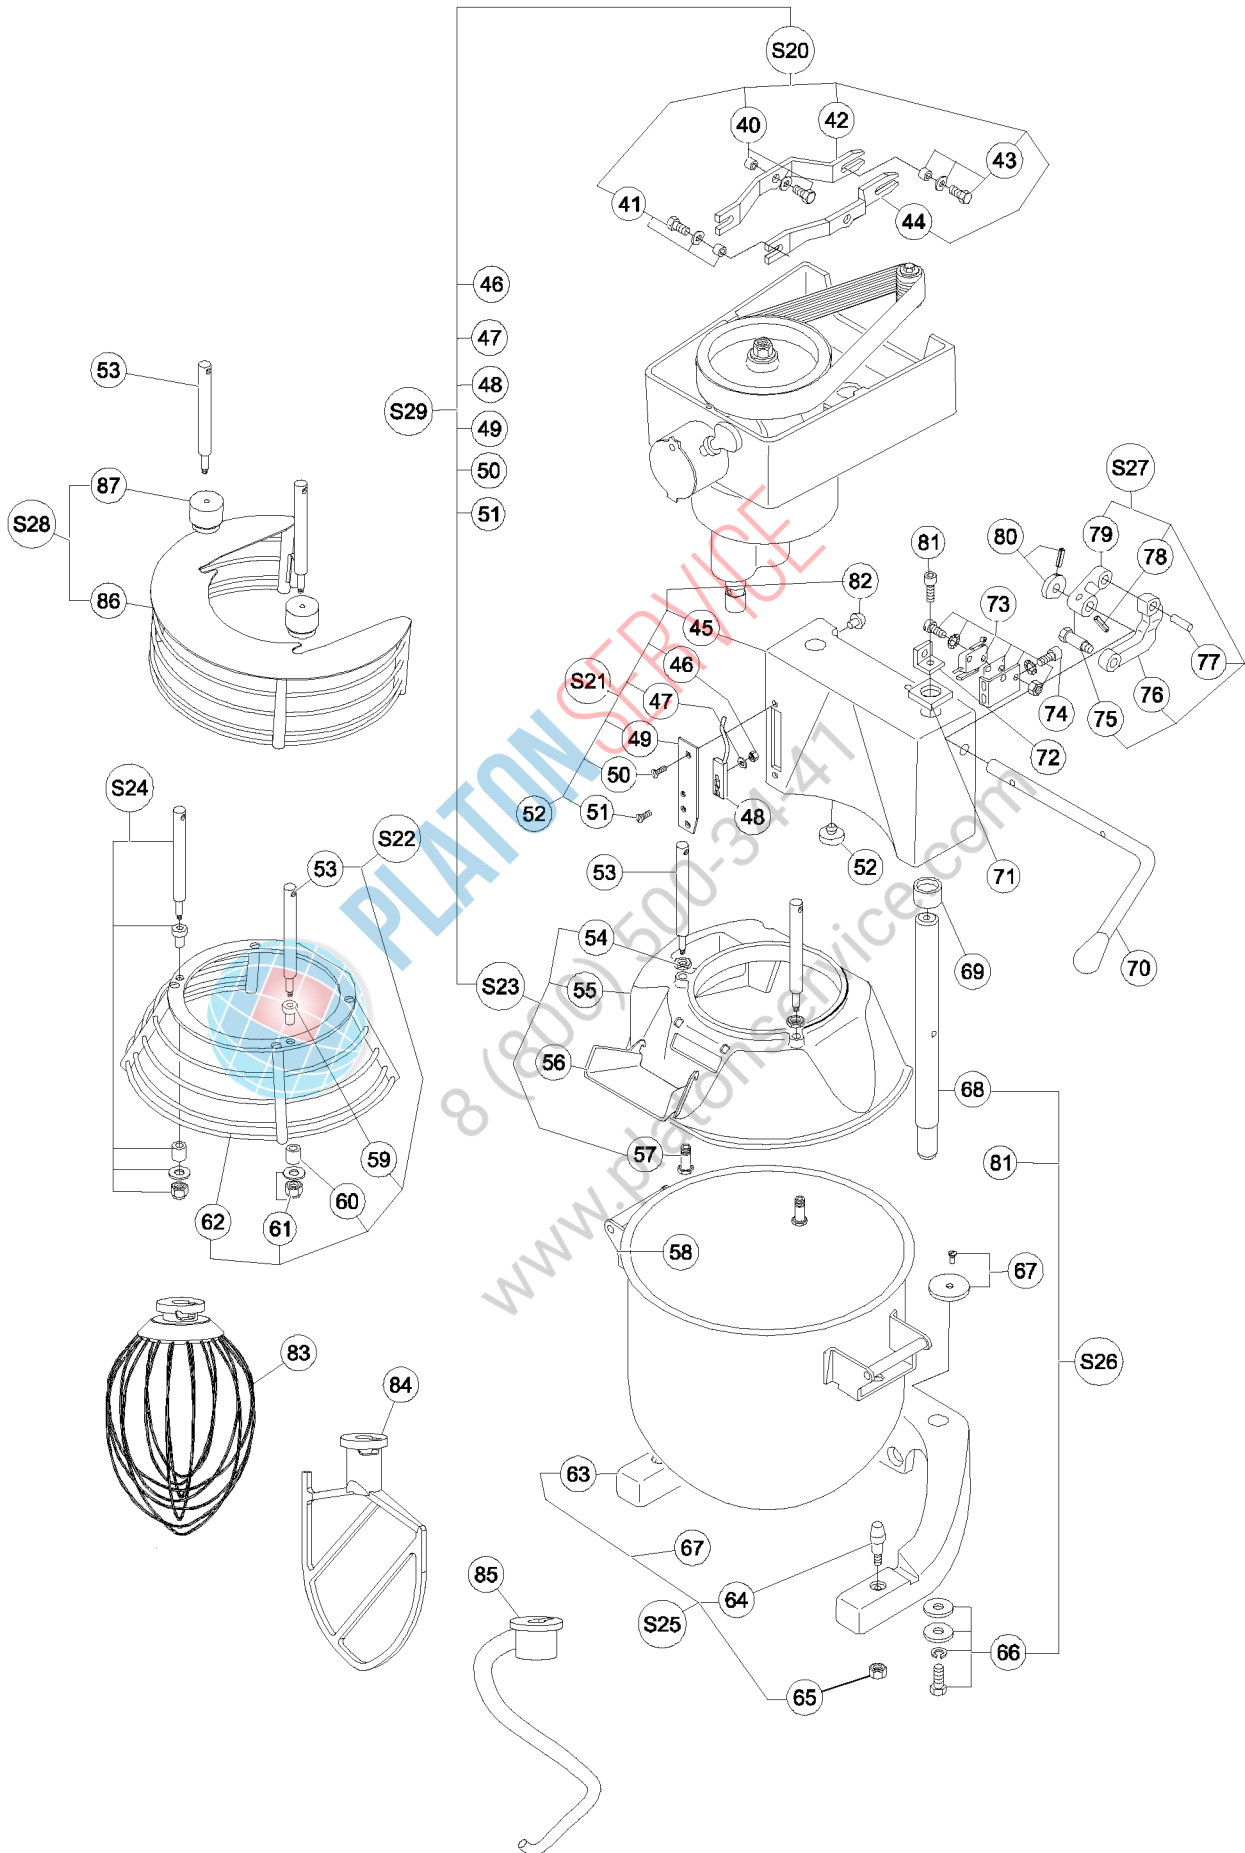

Vue éclatée structure/ Exploded view - Structure

Vue éclatée Monte et baisse / Exploded view Raising and lowering of bowl

Vue éclatée variateur / Exploded view - variator

Vue éclatée mécanisme / Exploded view - Mechanism

ELECTRIQUE 115V

ELECTRIQUE 230V

Vue éclatée mécanisme / Exploded view - Mechanism _____

BM2030-21 11/99

Vue éclatée variateur / Exploded view - variator _____

Vue éclatée structure/ Exploded view - Structure