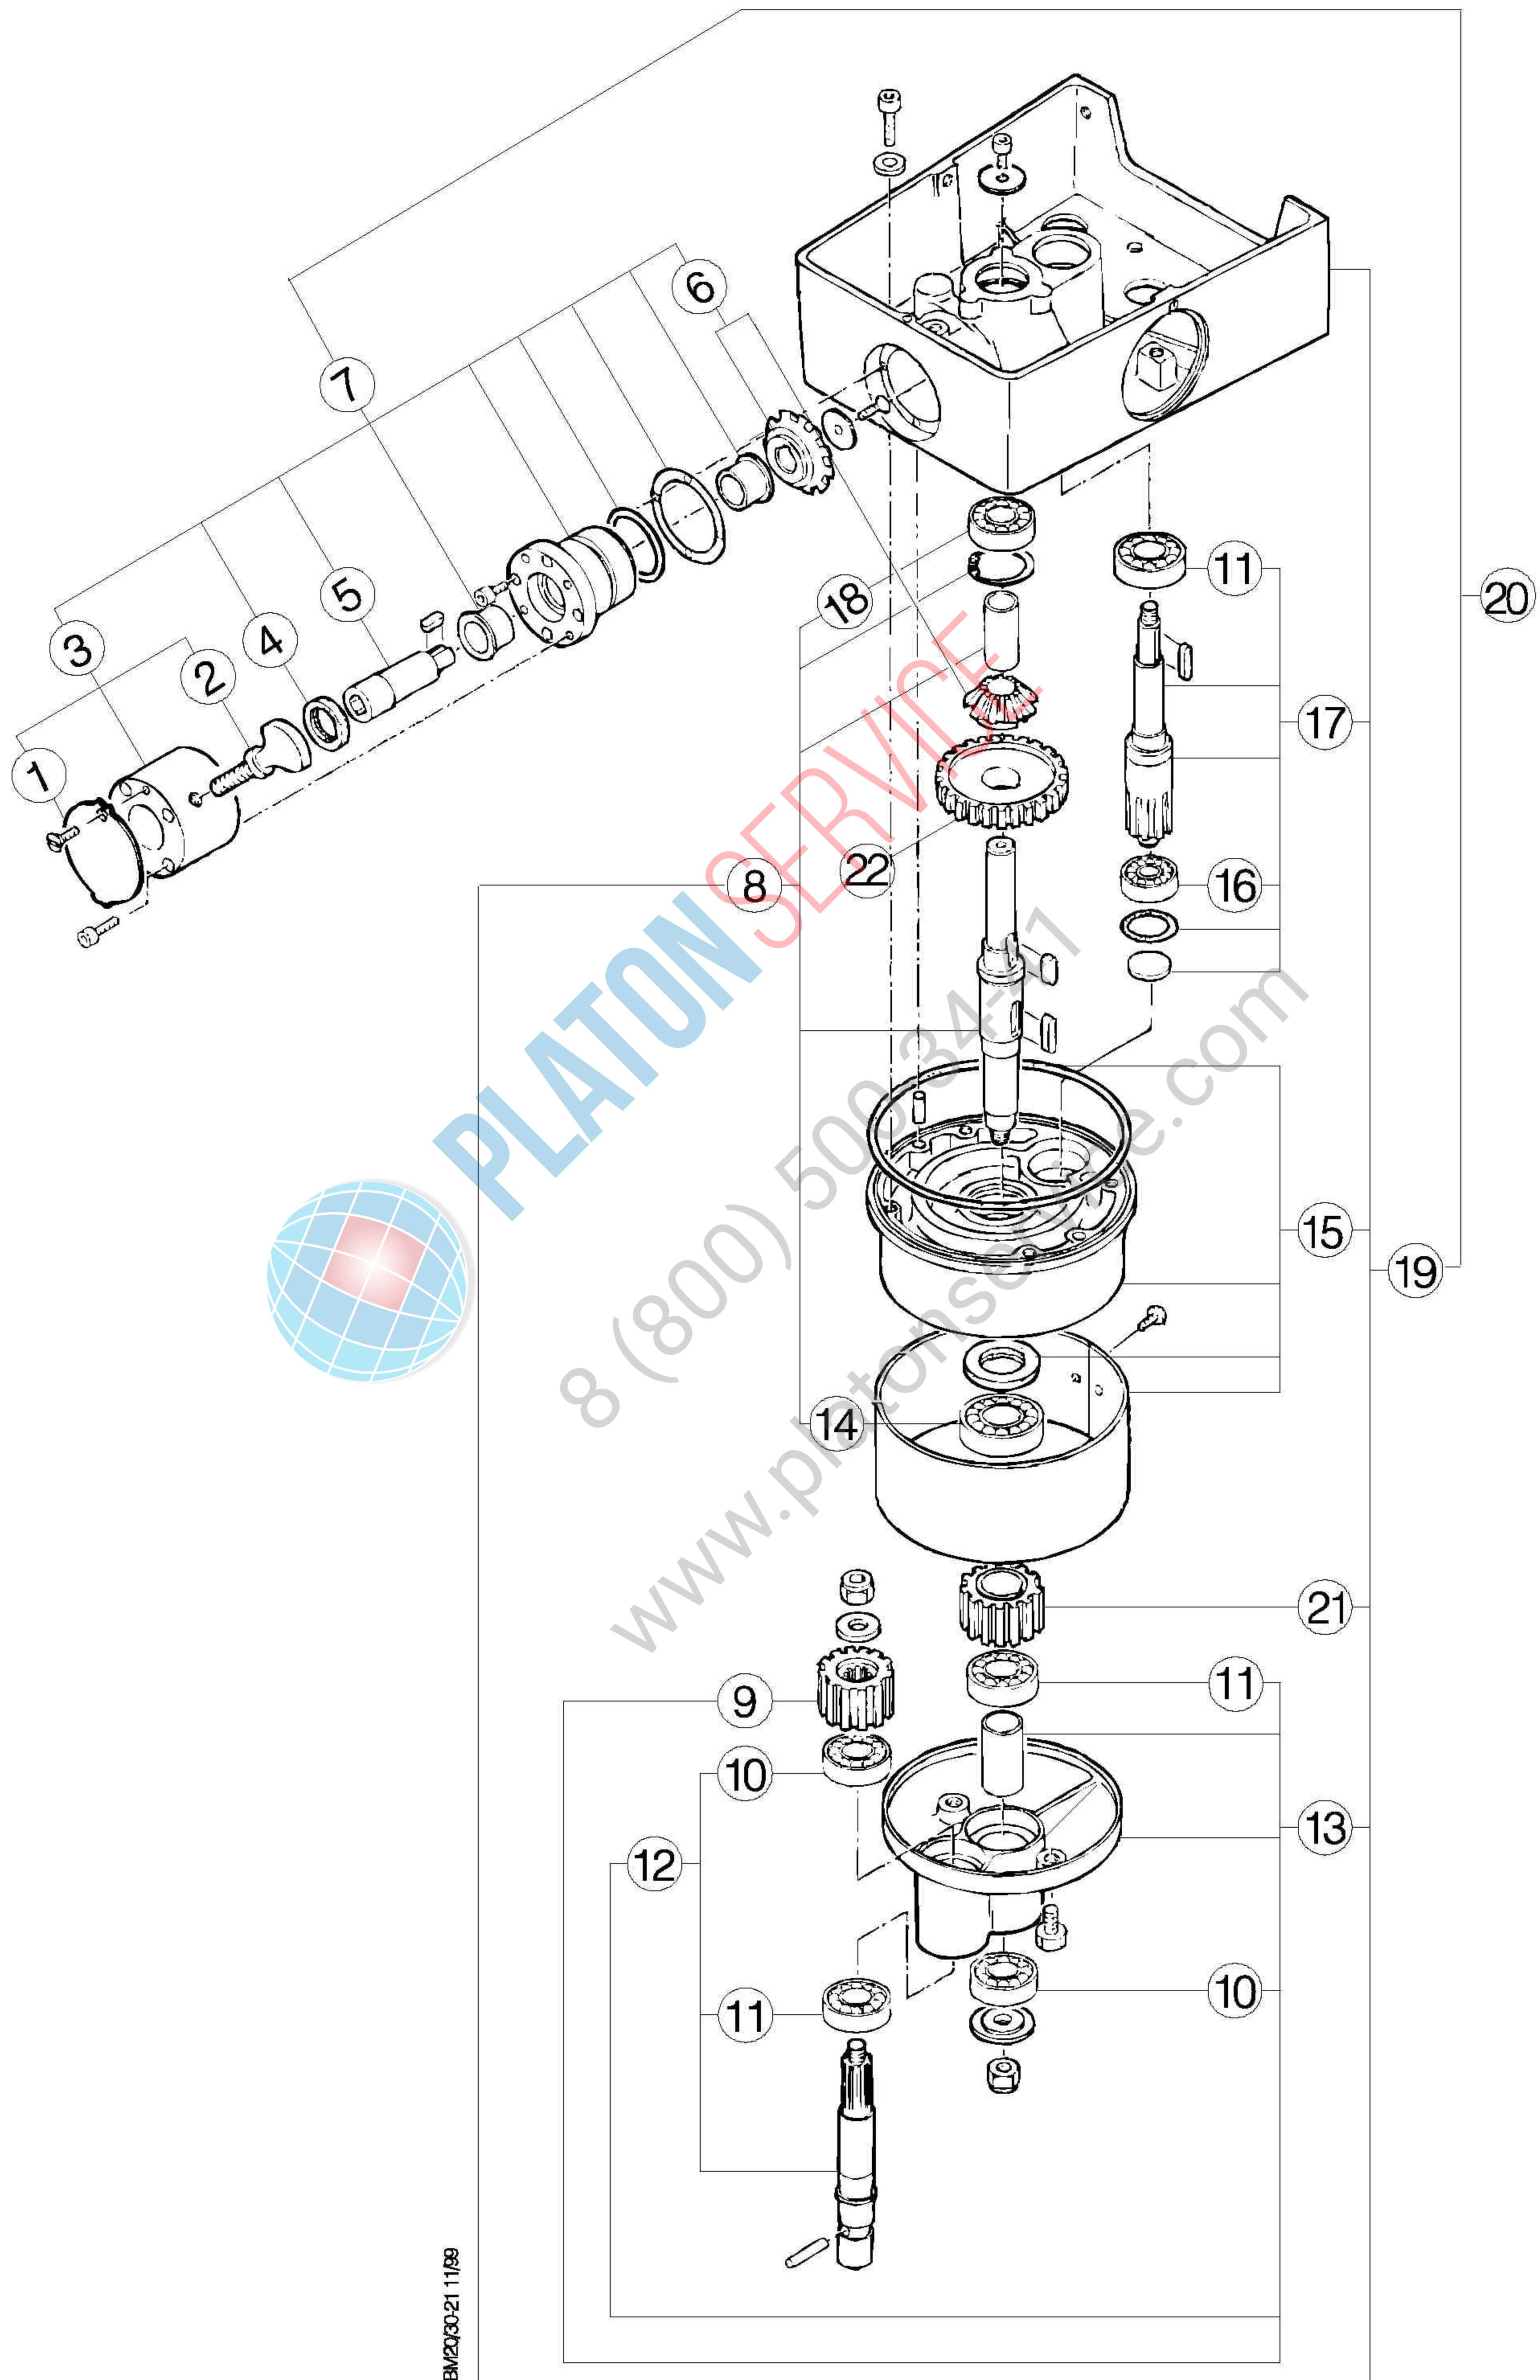

Vue éclatée structure/ Exploded view - Structure

Vue éclatée Monte et baisse / Exploded view Raising and lowering of bowl

Vue éclatée variateur / Exploded view - variator

Vue éclatée mécanisme / Exploded view - Mechanism

ELECTRIQUE 115V

ELECTRIQUE 230V

Vue éclatée mécanisme / Exploded view - Mechanism _____

BM2030-21 11/99

Vue éclatée variateur / Exploded view - variator _____

Vue éclatée structure/ Exploded view - Structure