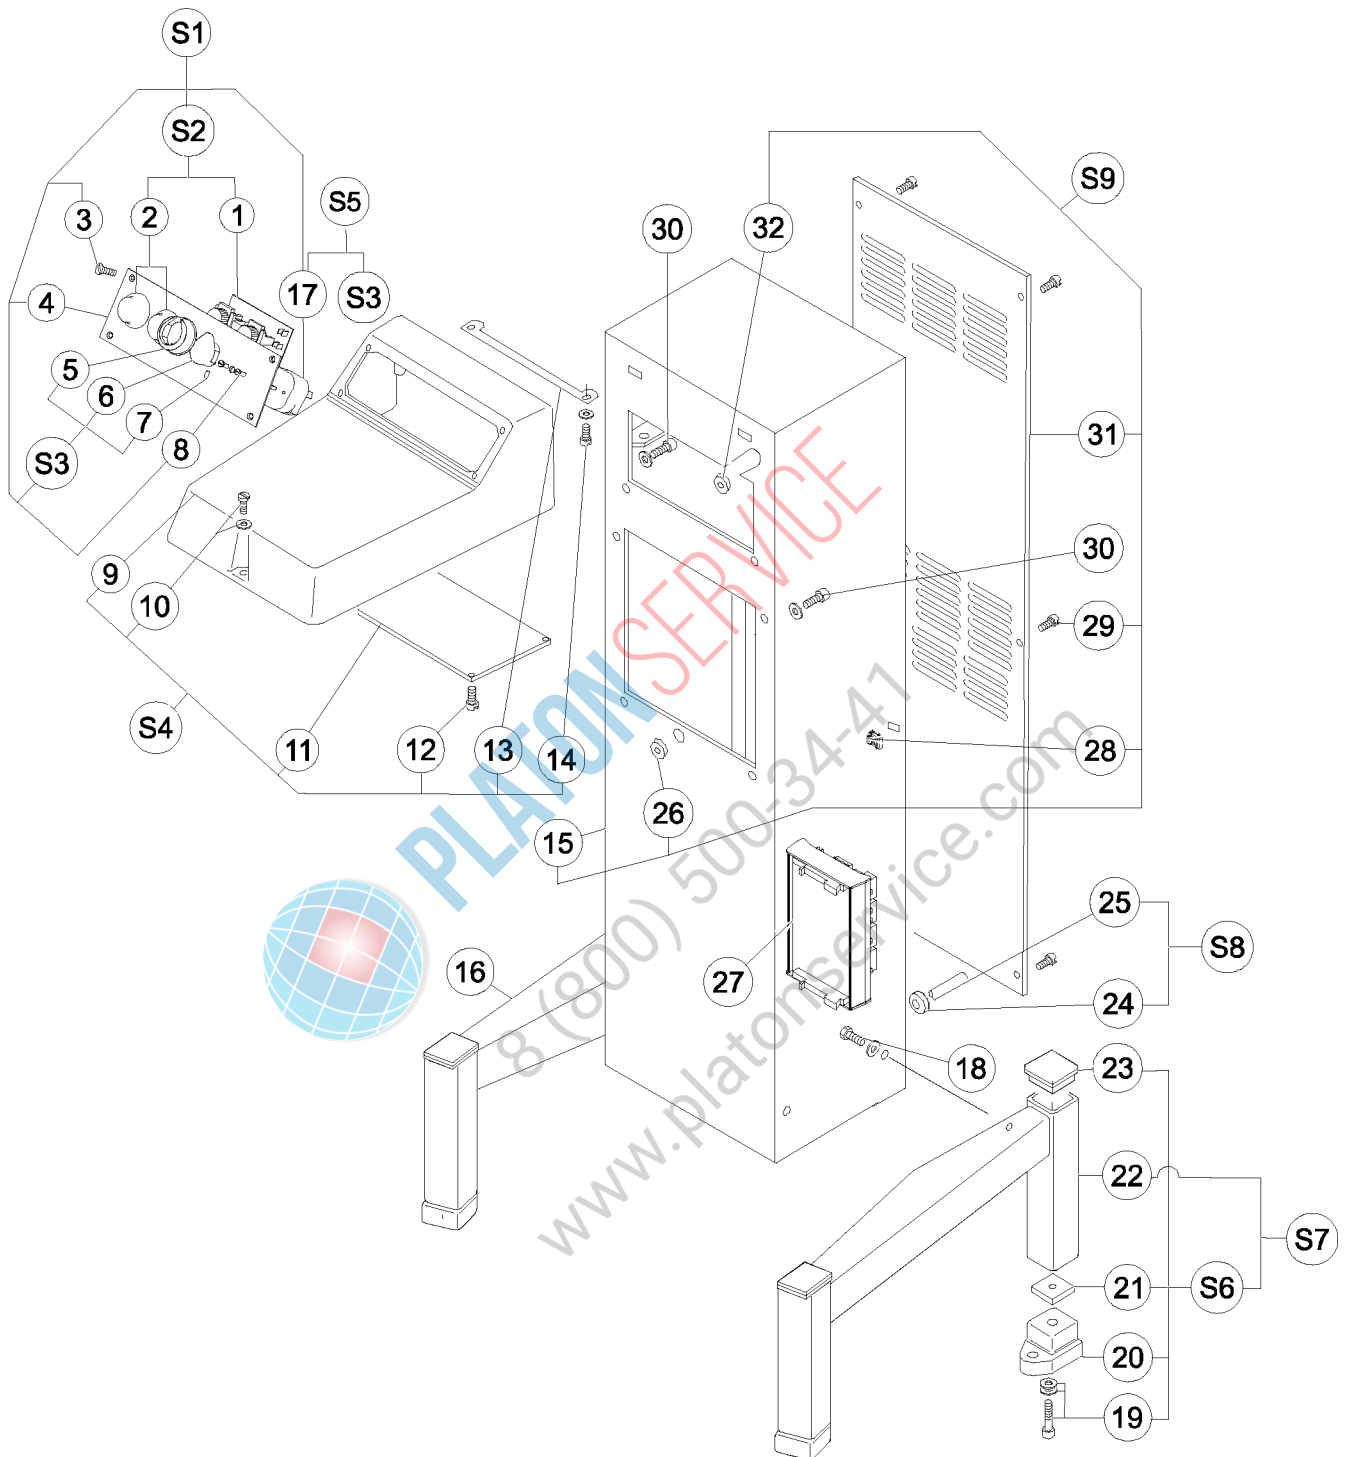

Vue éclatée structure/ Exploded view - Structure

Vue éclatée Monte et baisse / Exploded view Raising and lowering of bowl

Vue éclatée variateur / Exploded view - variator

Vue éclatée mécanisme / Exploded view - Mechanism

ELECTRIQUE 115V

ELECTRIQUE 230V

Vue éclatée mécanisme / Exploded view - Mechanism _____

BM2030-21 11/99

Vue éclatée variateur / Exploded view - variator _____

Vue éclatée structure/ Exploded view - Structure