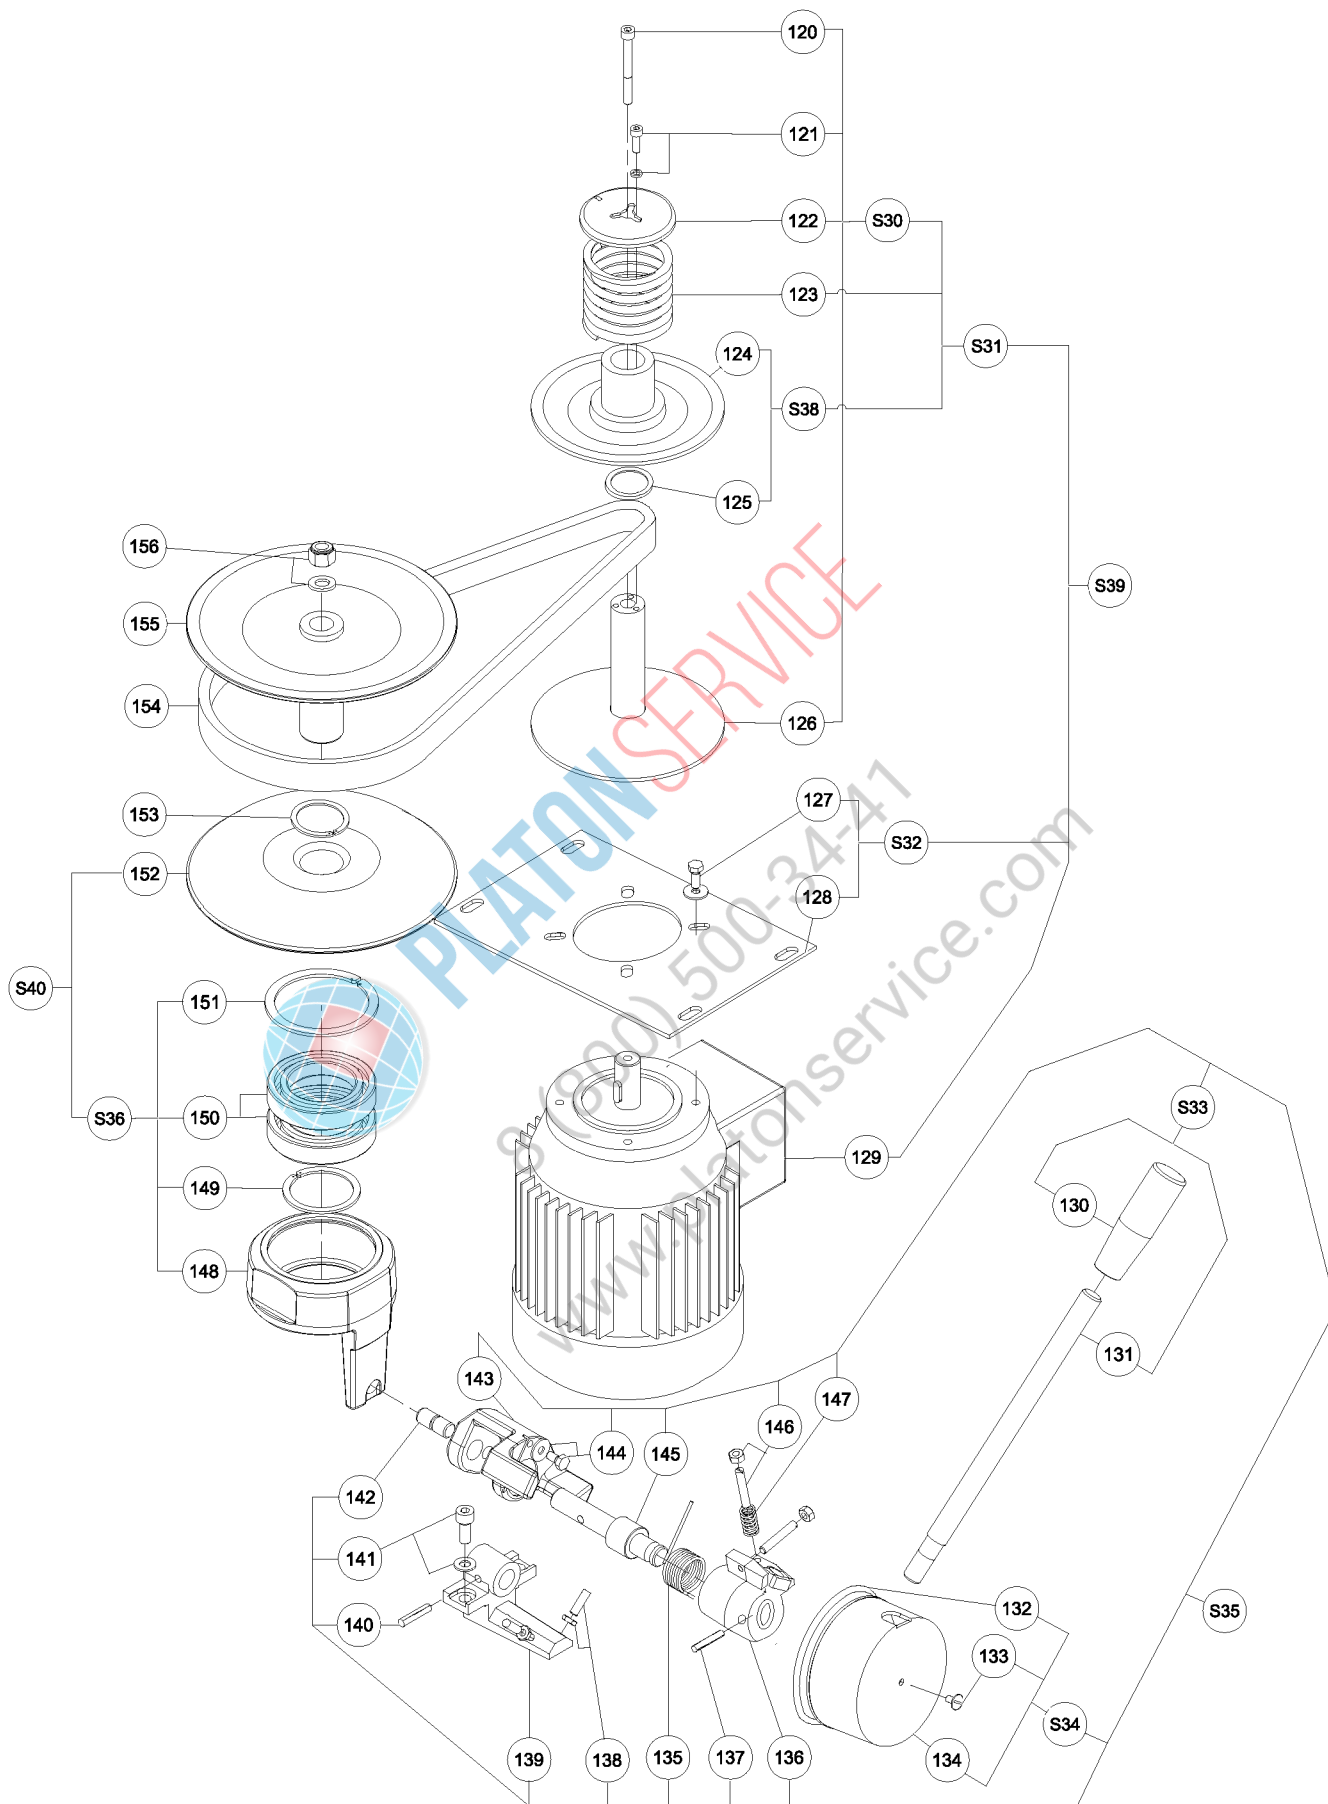

Vue éclatée structure/ Exploded view - Structure

Vue éclatée Monte et baisse / Exploded view Raising and lowering of bowl

Vue éclatée variateur / Exploded view - variator

Vue éclatée mécanisme / Exploded view - Mechanism

ELECTRIQUE 115V

ELECTRIQUE 230V

Vue éclatée mécanisme / Exploded view - Mechanism _____

BM2030-21 11/99

Vue éclatée variateur / Exploded view - variator _____

Vue éclatée structure/ Exploded view - Structure